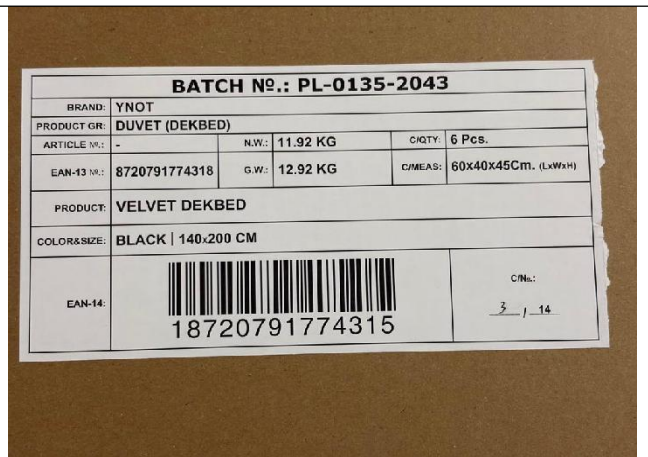

Carton view

BATCH No.: PL-0135-2043			
BRAND:	YNOT		
PRODUCT GR:	DUVET (DEKBED)		
ARTICLE No.:	-	N.W.: 11.92 KG	QTY: 6 Pcs.
EAN-13 No.:	8720791774318	G.W.: 12.92 KG	C/MEAS: 60x40x45Cm. (LxWxH)
PRODUCT:	VELVET DEKBED		
COLOR&SIZE:	BLACK | 140x200 CM		
EAN-14:	 18720791774315		CINL: 3, 14