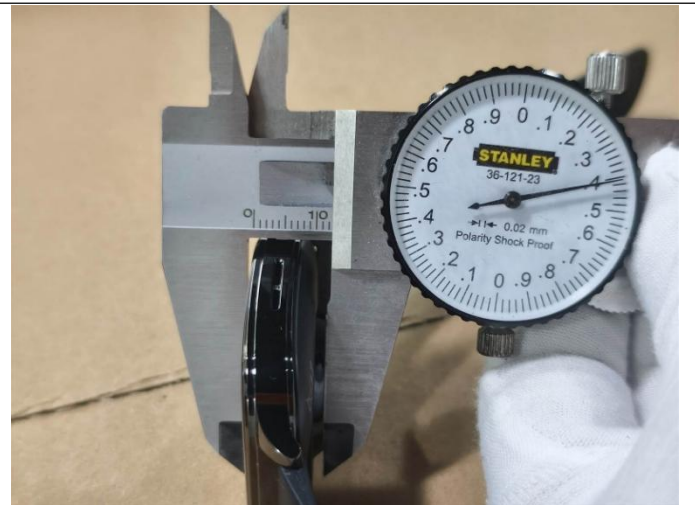

# 验货报告

MT-INSPECTION

产品尺寸

产品尺寸

产品尺寸

产品尺寸

产品重量:43g

老化测试