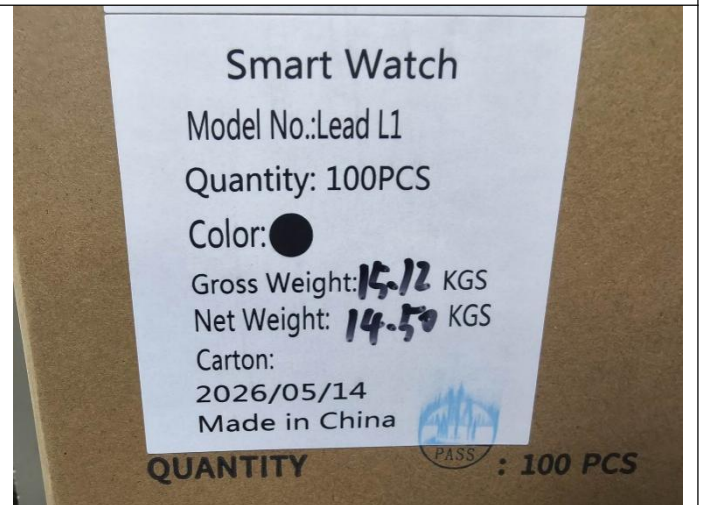

# 验货报告

MT-INSPECTION

箱唛

箱唛

箱唛

箱唛

外箱尺寸

外箱尺寸