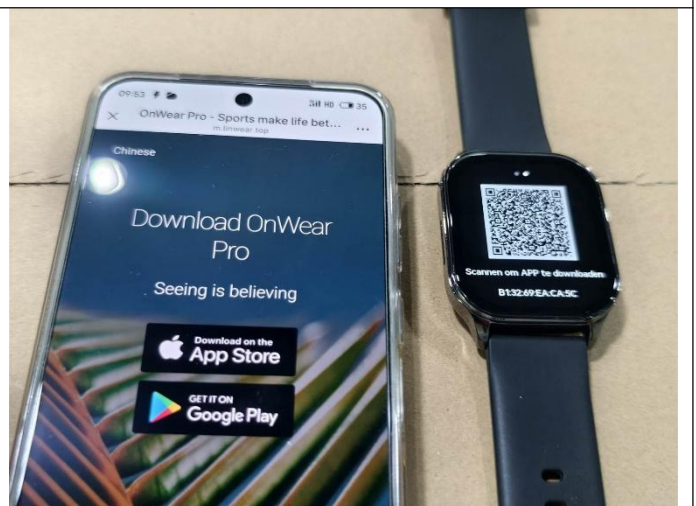

# 验货报告

MT-INSPECTION

充电测试

3M 测试

开机测试

开机测试

开机测试

开机测试 (下载 APP)