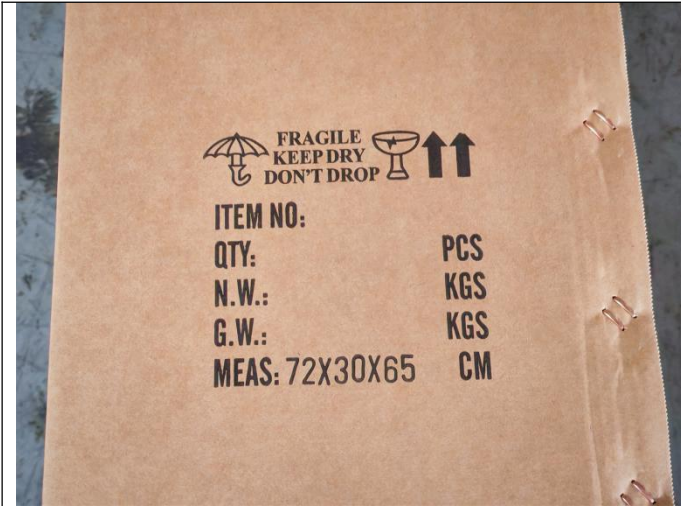

验货报告

MT-INSPECTION

侧唛