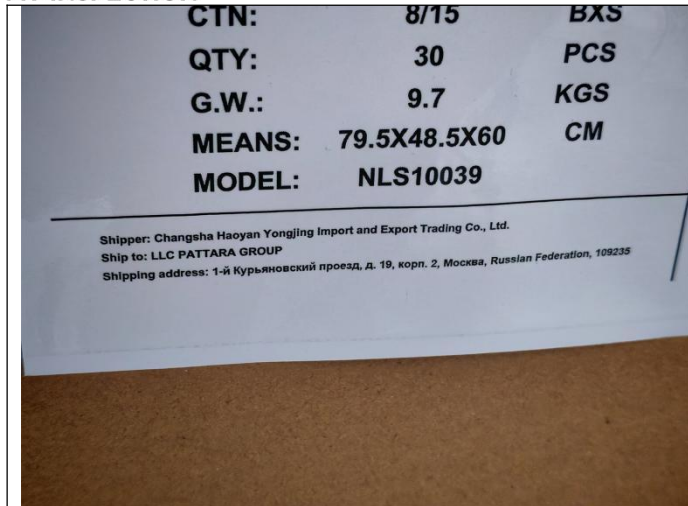

验货报告

MT-INSPECTION

唛头细节