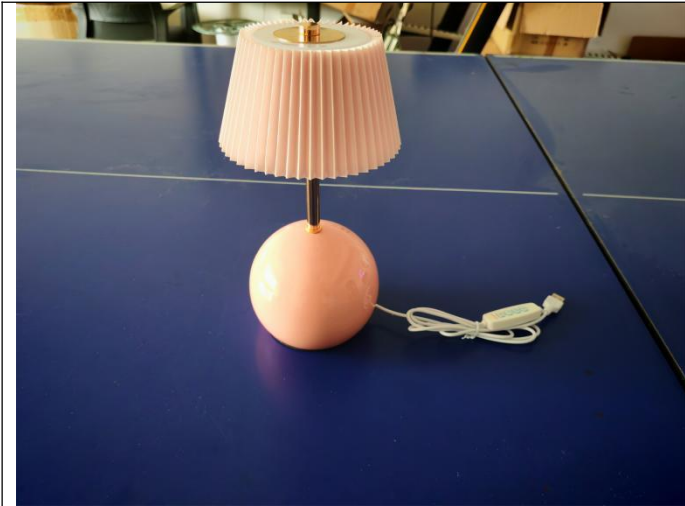

验货报告

MT-INSPECTION

产品