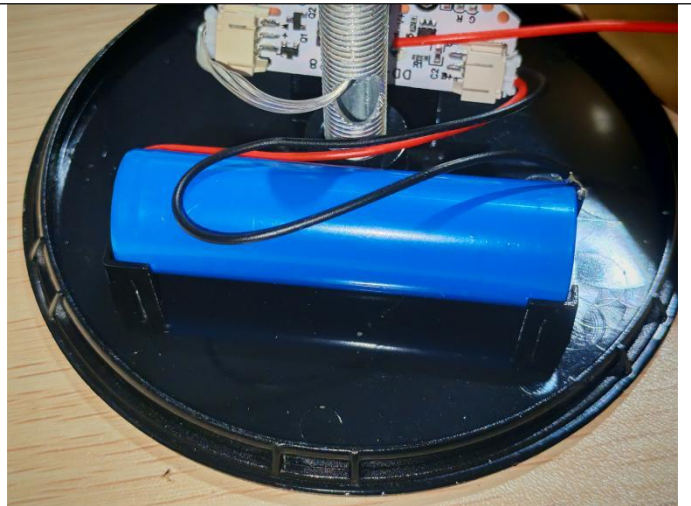

# 验货报告

MT-INSPECTION

产品

产品

产品

产品

型号 6. SVD0901

外箱