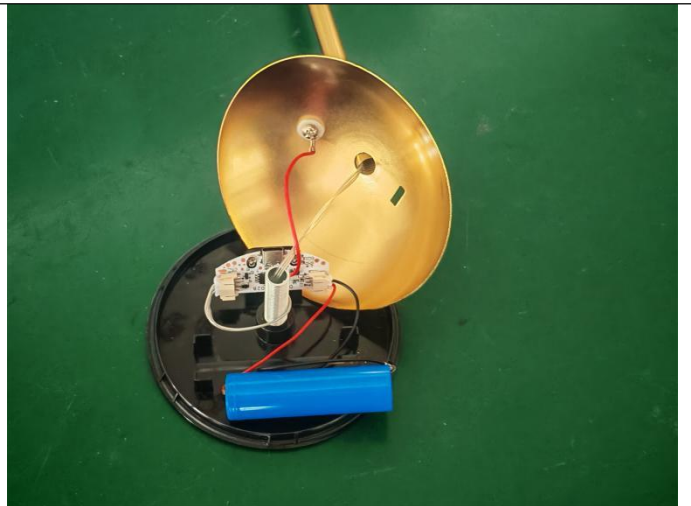

# 验货报告

MT-INSPECTION

产品组装

产品组装

电池细节

电池细节

型号 7. SVD1201

外箱