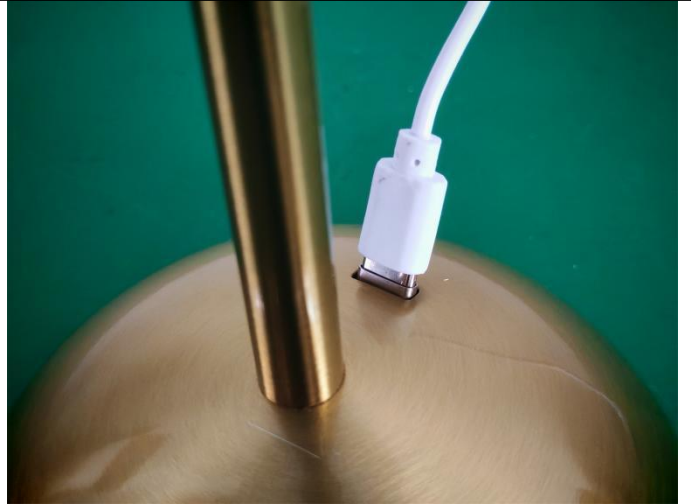

# 验货报告

MT-INSPECTION

产品组装

产品组装

电池细节

电池细节

型号 7. SVD1201

外箱