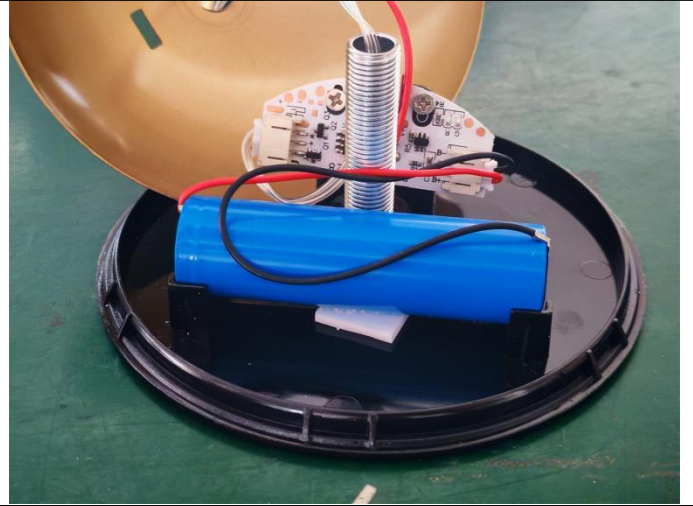

# 验货报告

MT-INSPECTION

电池细节

电池细节

型号 8. SVD1501

外箱

外箱

外箱