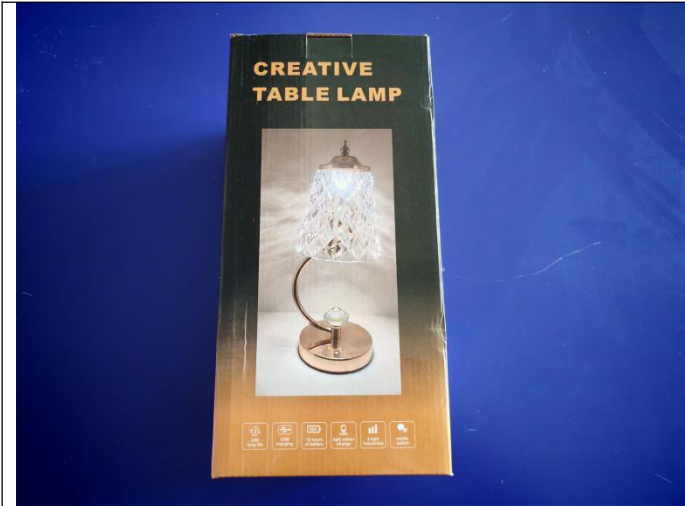

验货报告

MT-INSPECTION

彩盒