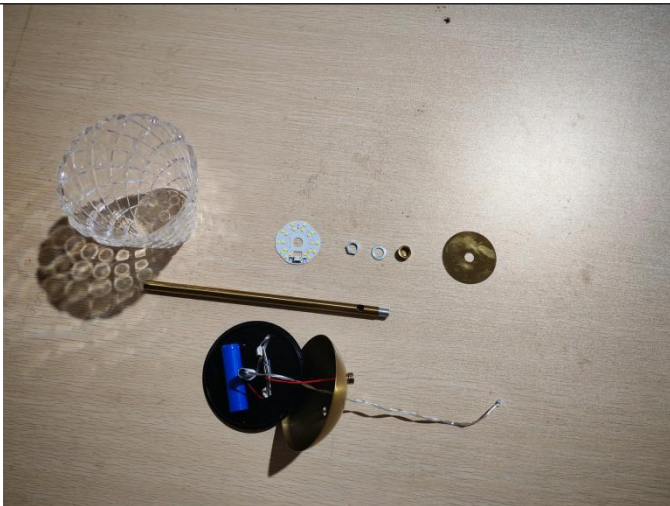

# 验货报告

MT-INSPECTION

产品组装

产品组装

电池细节

电池细节

型号 4. SVD0701

外箱