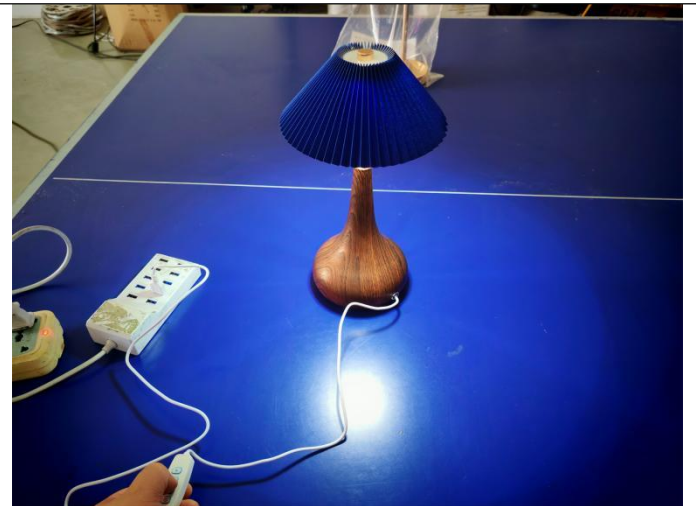

验货报告

MT-INSPECTION

产品

H3 工厂环境照片

美玲照明

检验结果反映了我们在检查时间和地点的发现。本报告不会免除卖方/制造商的合同责任，也不会损害买方对在我们的随机检查中未发现或随后发生的任何明显和/或隐藏缺陷的赔偿权利。本报告未提供装运证据，客户需要在发货前进行最终批准。未获得本公司书面批准，本文件不得进行复制，全文除外。任何未经授权对报告内容及形式进行的修改、伪造或扭曲都是违法行为，违法者将会被追究法律责任。

扬州奥特进出口服务有限公司
扬州市邗江区科技园路8号2(5A-306)
电子邮件: sale@mt-inspection.com.cn