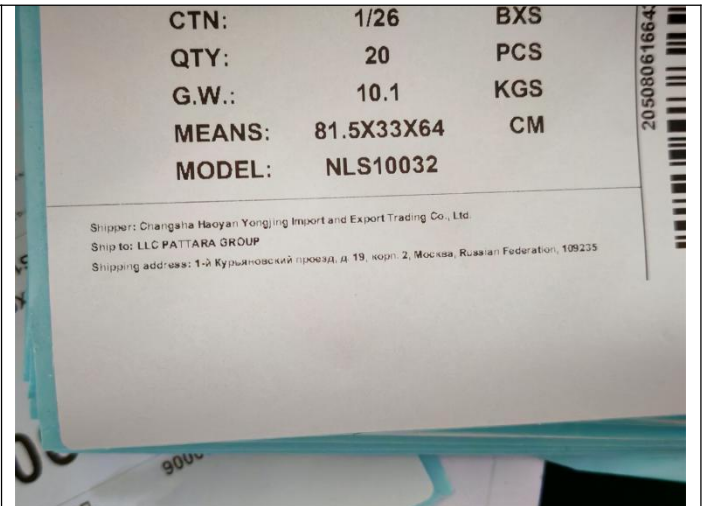

# 验货报告

MT-INSPECTION

箱唛

箱唛细节

条形码

侧唛

打开外箱

彩盒数量-20PCS