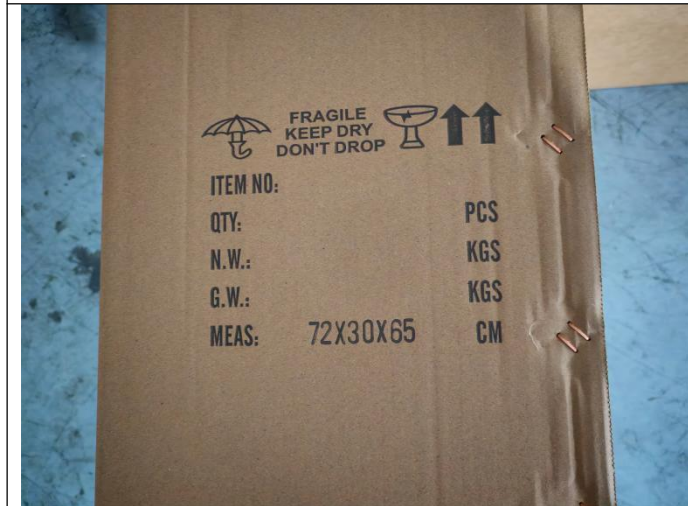

# 验货报告

MT-INSPECTION

唛头细节

条形码

侧唛

打开外箱

彩盒数量-20PCS

5层瓦楞