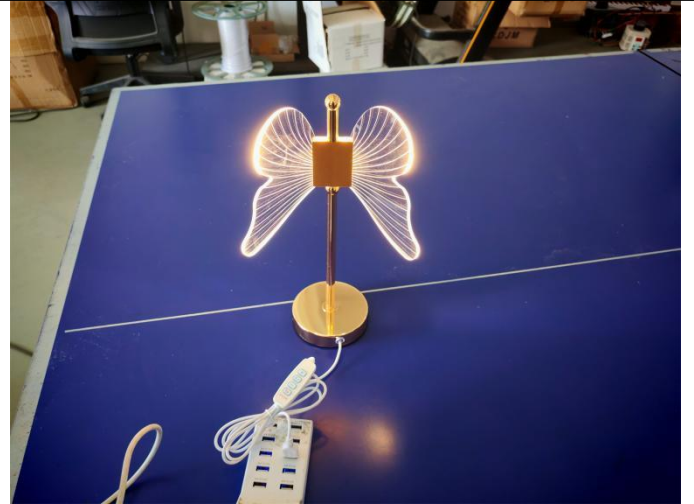

# 验货报告

MT-INSPECTION

产品

产品

型号 10. SVD1801

外箱

外箱

外箱